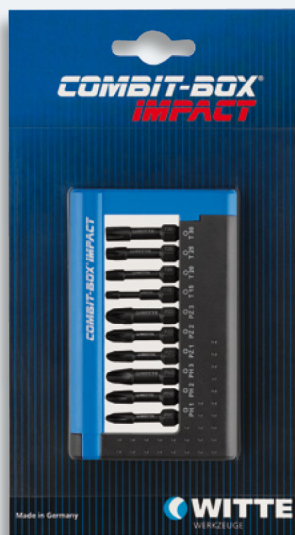

# IMPACT BITS

Combit-Box Impact 10-tlg.  
Combit-Box Impact 10-pcs.

Art.-Nr. 28477

Art.-Nr. 28478

Art.-Nr./ art.-no.	Stück/ piece			
28520	1	⊕	PH 1	38 mm E6,3
28521	1	⊕	PH 2	38 mm E6,3
28522	1	⊕	PH 3	38 mm E6,3
28523	1	⊕	PZ 1	38 mm E6,3
28524	1	⊕	PZ 2	38 mm E6,3
28525	1	⊕	PZ 3	38 mm E6,3
28490	1	⊗	T 15	38 mm E6,3
28491	1	⊗	T 20	38 mm E6,3
28492	1	⊗	T 25	38 mm E6,3
28493	1	⊗	T 30	38 mm E6,3

12 kusov  
v atraktívnom kartónovom stojane

12 pieces of each  
in an attractive display carton

 **WITTE**  
WERKZEUGE

**MAVIZ s.r.o.**  
Poštová 1215/12,  
952 01 Vrábľa  
Slovakia

Telefón: +421 908 272 906