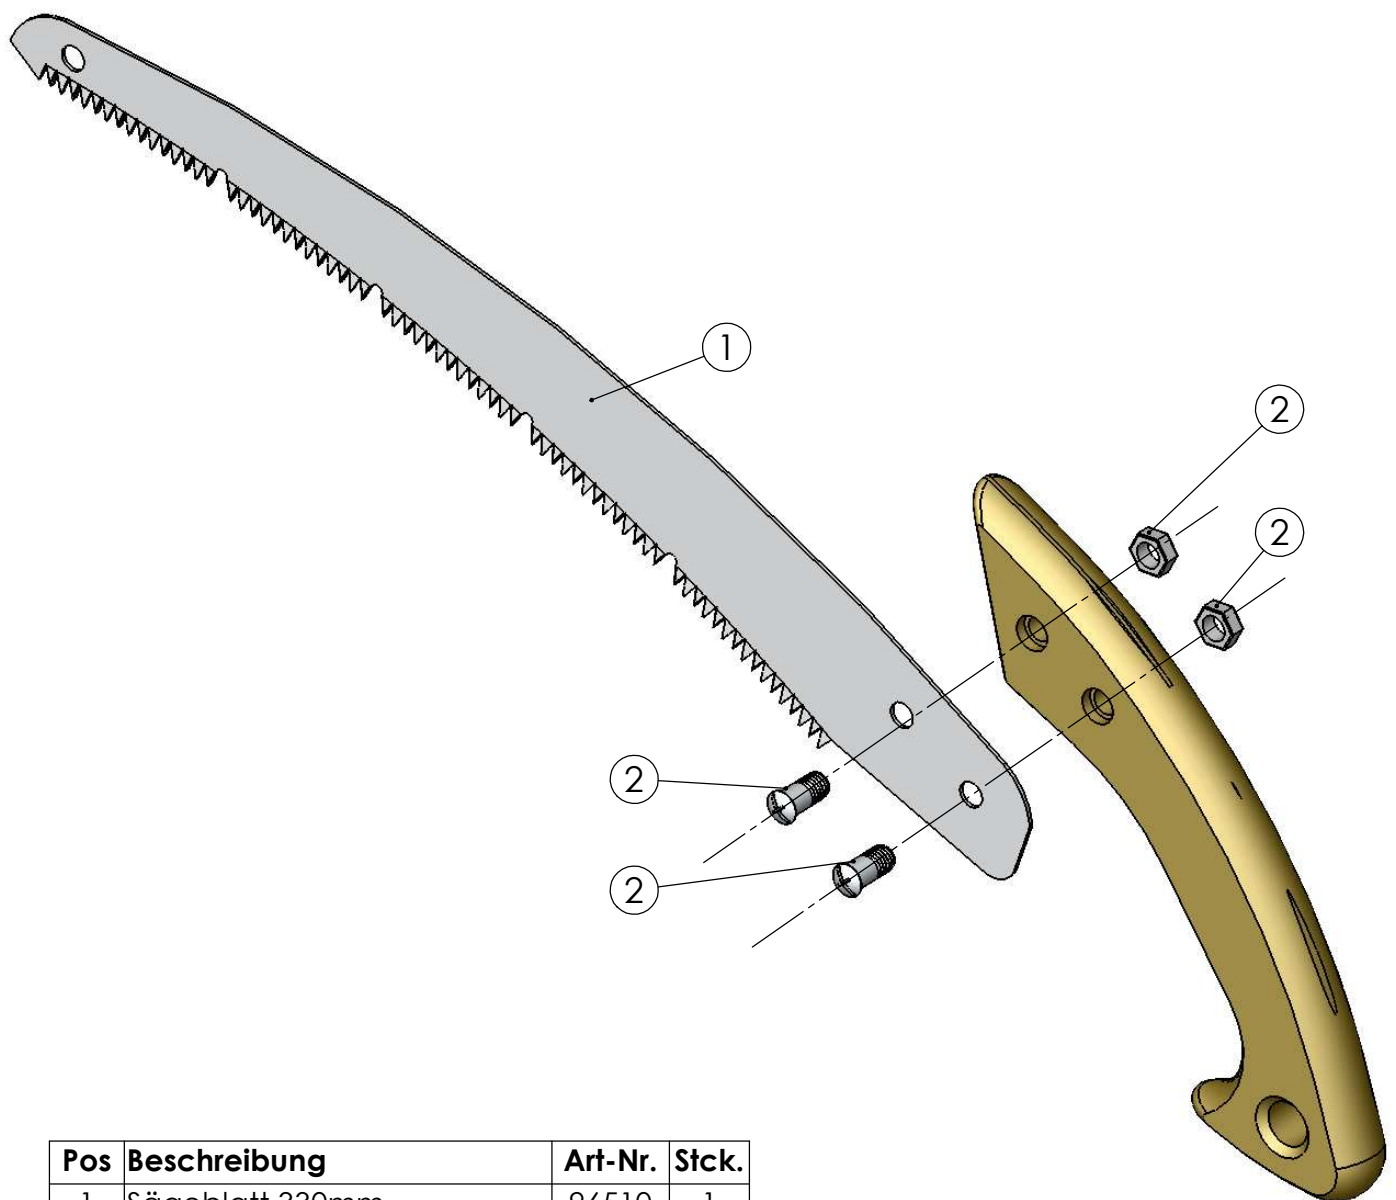

## Nr. 61510 Gärtnersäge

Pos	Beschreibung	Art-Nr.	Stck.
1	Sägeblatt 330mm	96510	1
2	Verschraubung (4-teilig)	96515	1