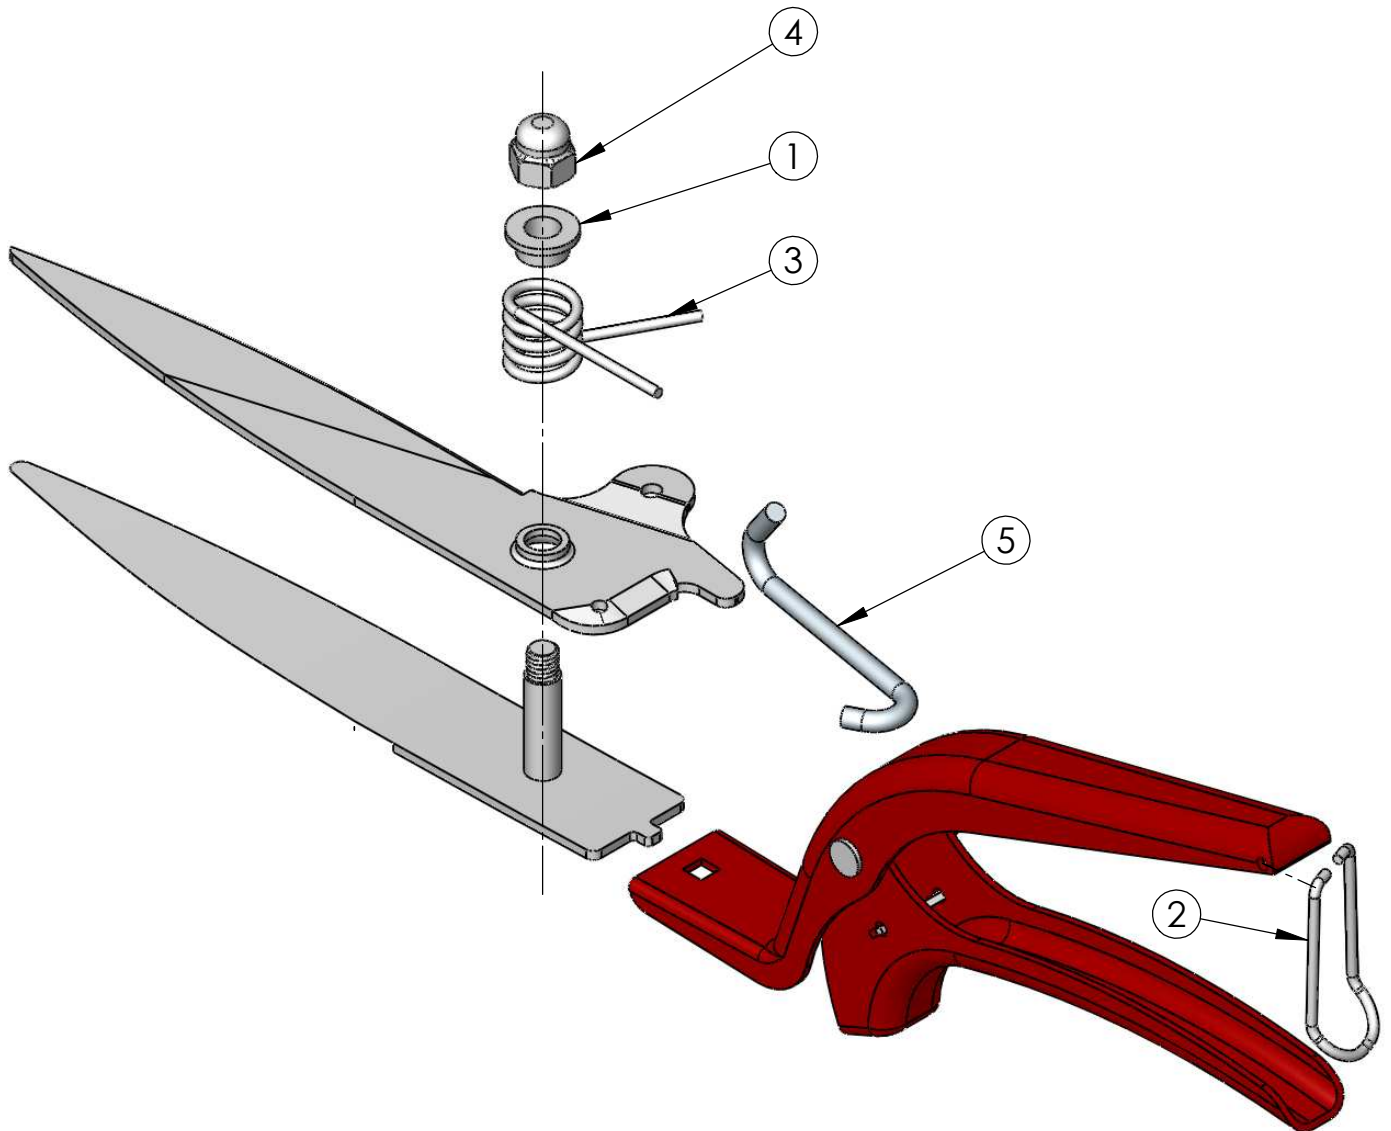

Nr. 2200 Rasenkantenschere

Pos	Beschreibung	Art.-Nr.	Stck.
1	U-Scheibe	92036	1
2	Ringverschluss	92210	1
3	Feder	92207	1
4	Hutmutter	92216	1
5	Zugstange	92227	1