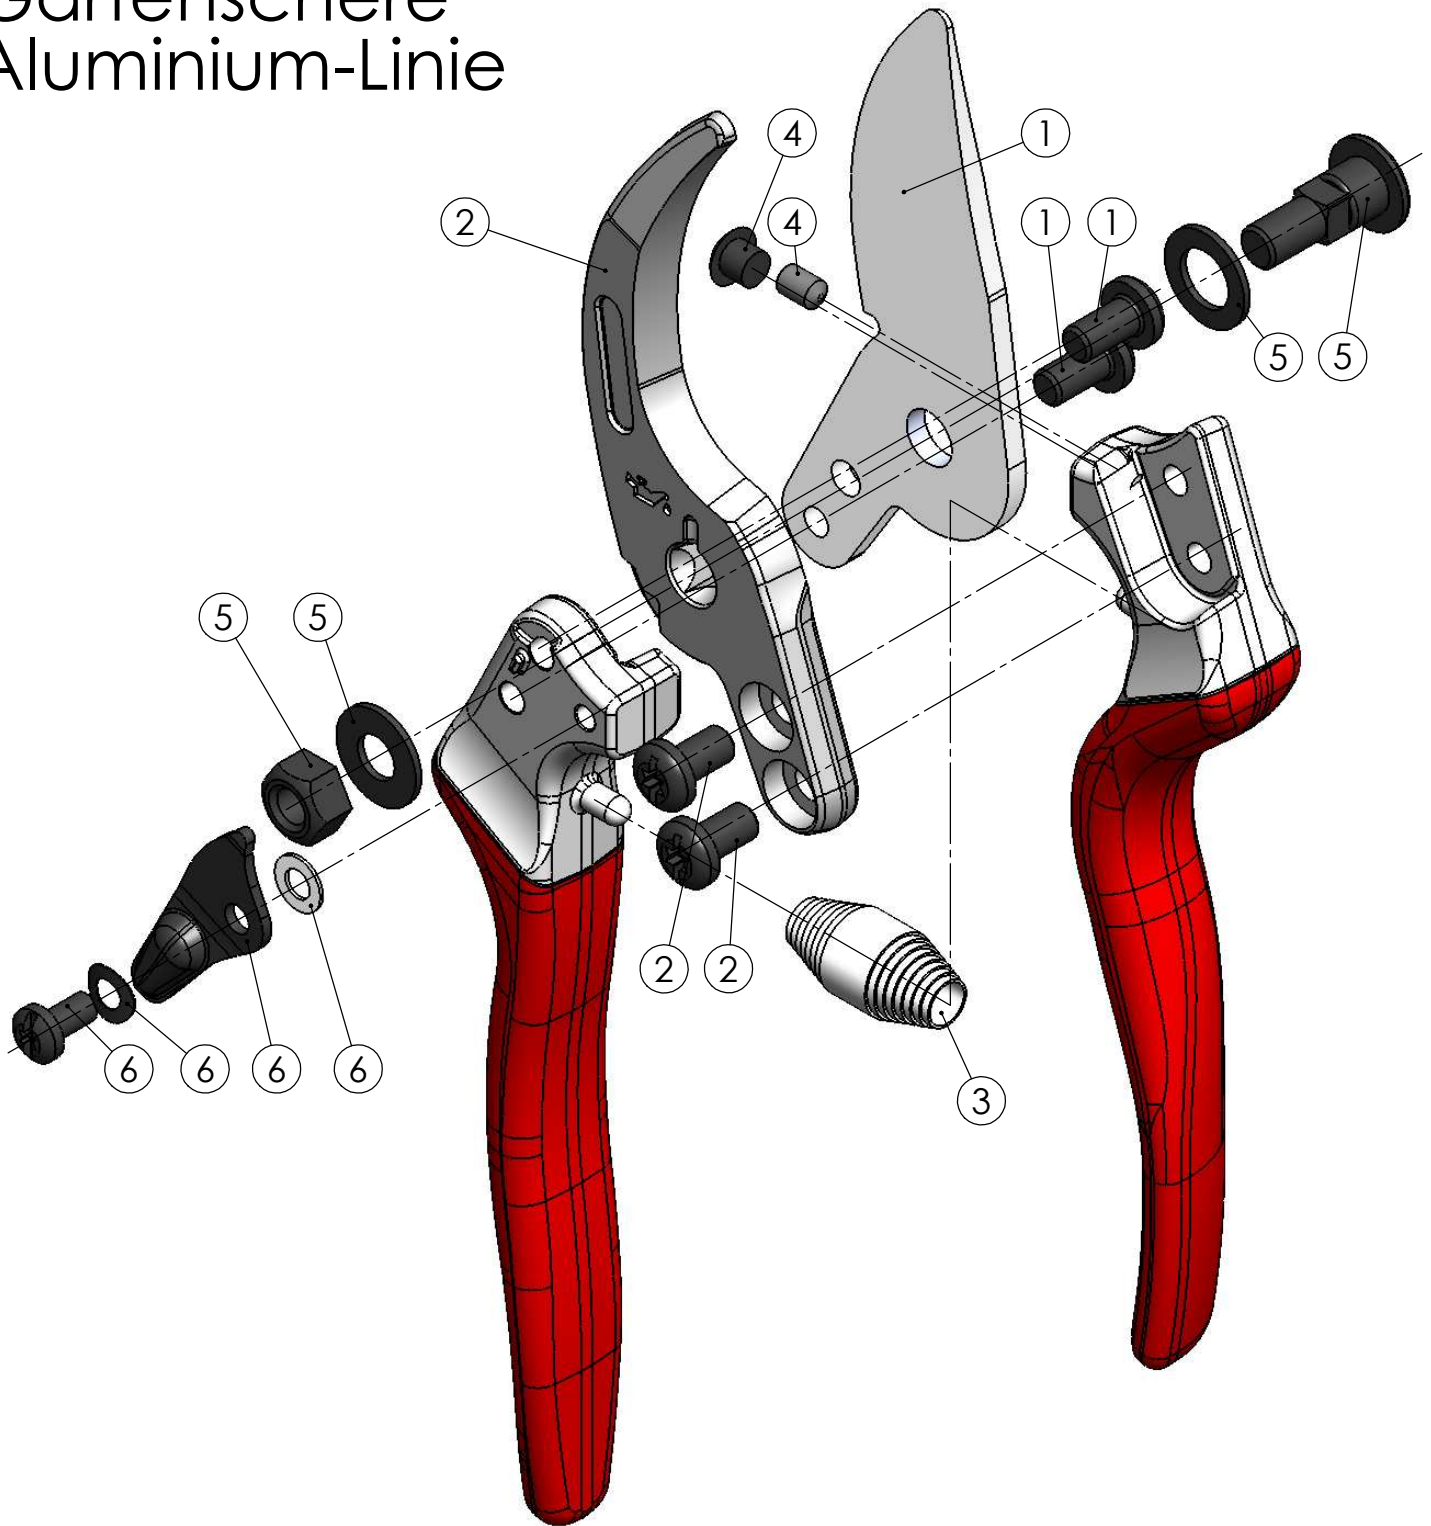

Nr. 1110 Gartenschere Aluminium-Linie

Pos	Beschreibung	Art-Nr.	Stck.
1	Klinge mit Schraubenset (3-teilig)	91006	1
2	Haken mit Schraubenset (3-teilig)	91005	1
3	Feder	91113	1
4	Dämpfer mit Gewindestift (2-teilig)	91151	1
5	Verschraubung (4-teilig)	91152	1
6	Verschluss-Set (4-teilig)	91153	1