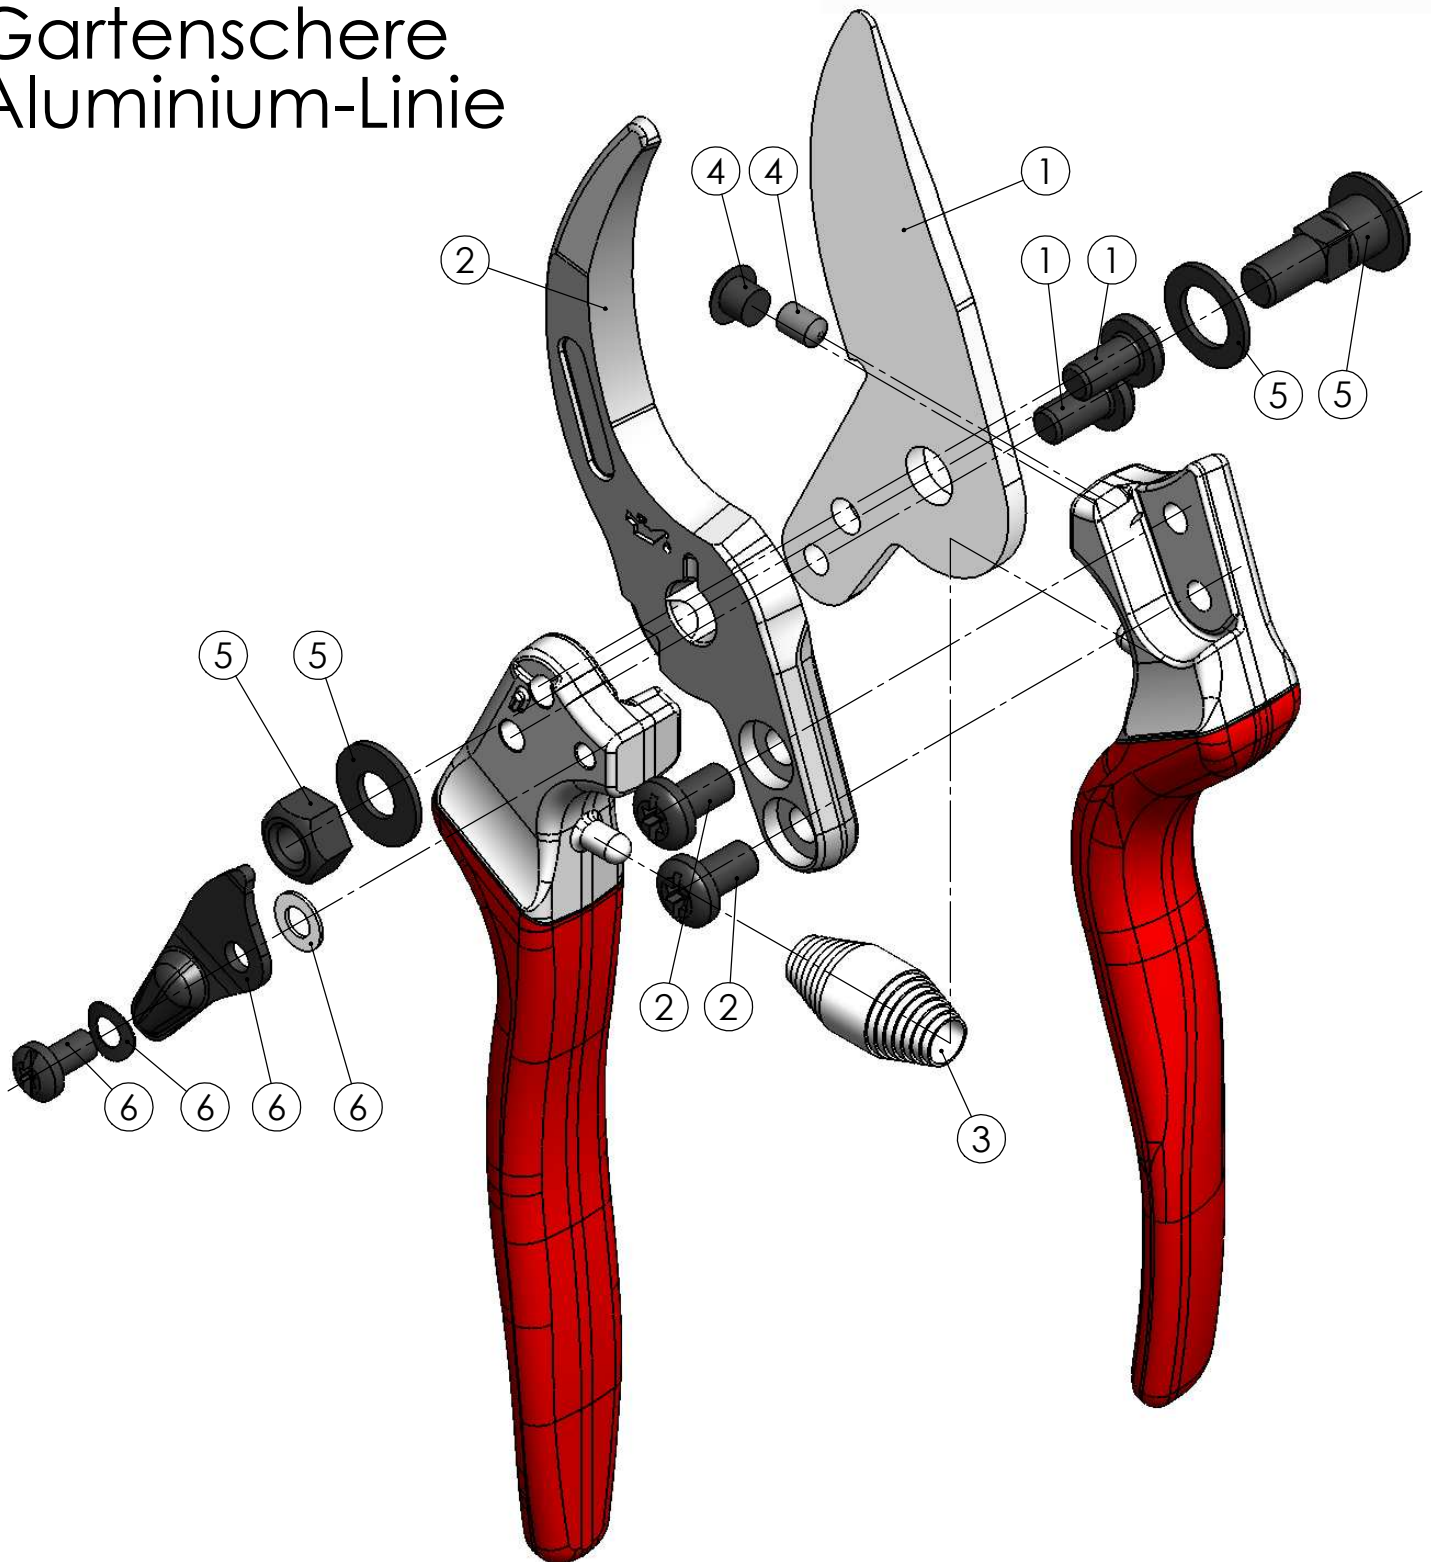

Nr. 1104 Gartenschere Aluminium-Linie

Pos	Beschreibung	Art-Nr.	Stck.
1	Klinge mit Schraubenset (3-teilig)	91004	1
2	Haken mit Schraubenset (3-teilig)	91003	1
3	Feder	91113	1
4	Dämpfer mit Gewindestift (2-teilig)	91151	1
5	Verschraubung (4-teilig)	91152	1
6	Verschluss-Set (4-teilig)	91153	1